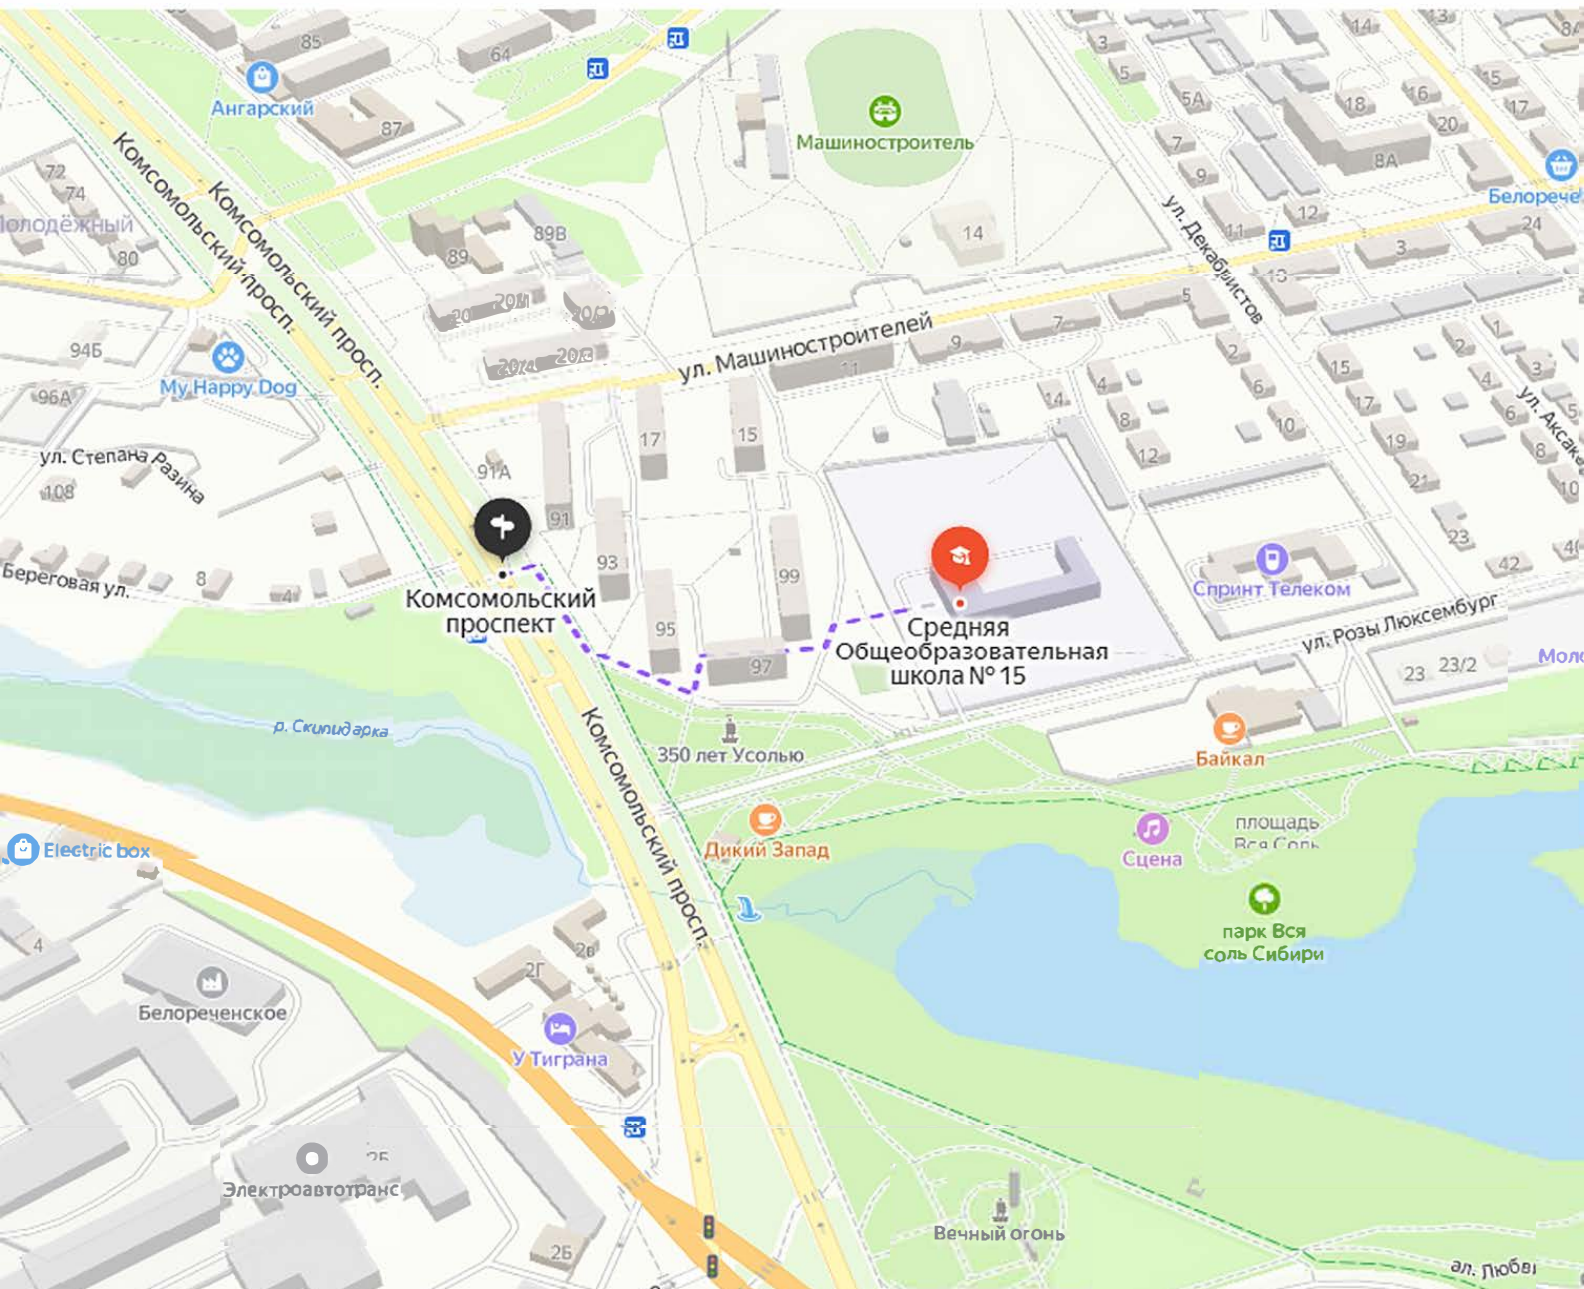

Маршрутка № 6, 22С: остановка 59-квартал

Трамвай № 2, 3, 4: остановка ул. Розы Люксембург